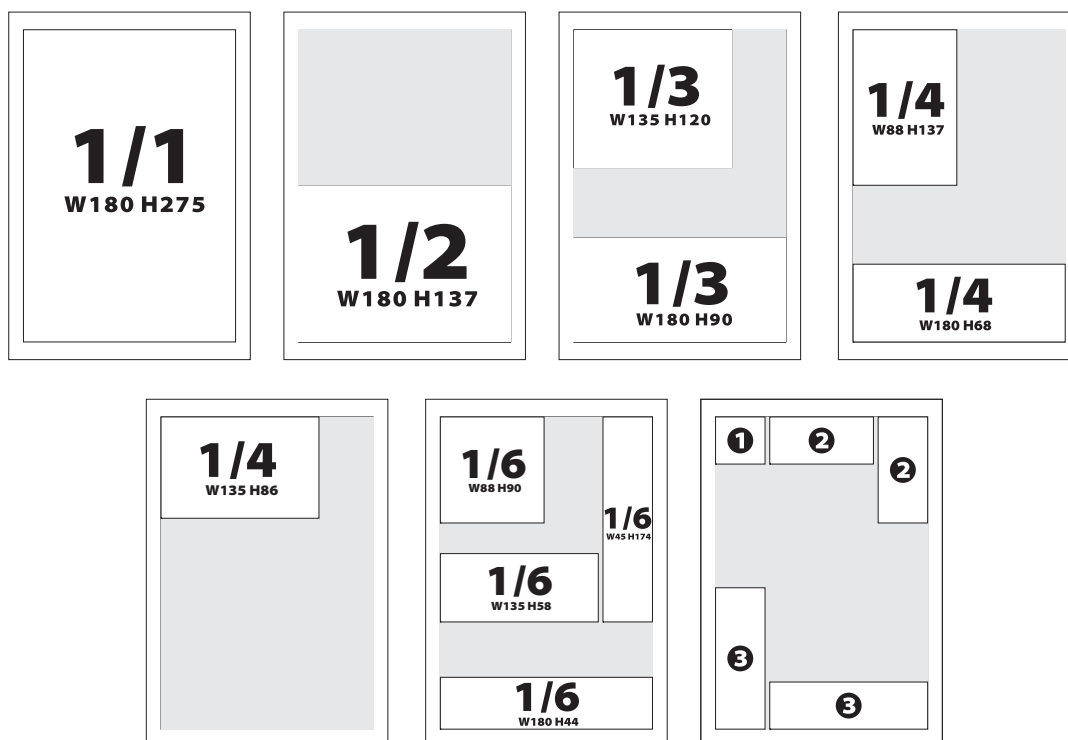

KOLOR STRANE

FORMATI

Napomena: Maksimalan format reklame na naslovnoj strani je 1/2

CENE bez PDV-a od 18%

Veličina	naslovna	poslednja
1/1	-	11900
1/2	9500	6100
1/3	6500	4200
1/4	5100	3300
1/6	3400	2200
③ 3 stupca x 4cm ili 1 stubac x 12cm	2700	1800
② 2 stupca x 4cm ili 1 stubac x 8cm	1800	1200
① 1 stubac x 4cm	900	600

Rokovi

Za donošenje gotovih reklama i materijala za izradu ili zamenu već postojećih oglasa:
 strane u boji: ponedjeljak do 20h, za naredni ponedjeljak
 crno bele strane: četvrtak do 20h, za naredni ponedjeljak